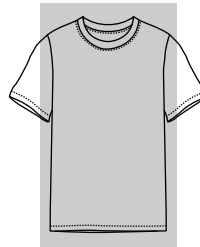

CLASSIC FIT