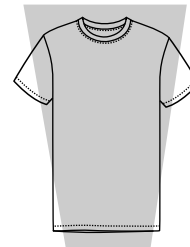

SEMI-FITTED