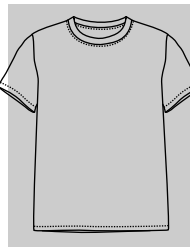

# 100338U

Veste matelassée sans manche - unisex  
coupe semi-ajustée

Sleeveless quilted vest - unisex - semi-fitted cut

MESURES / MEASUREMENT	TOLERANCE		XS		S		M		L		XL		2XL		3XL		4XL		5XL	
	(CM)	pouces / inches	(CM)	pouces / inches	(CM)	pouces / inches	(CM)	pouces / inches	(CM)	pouces / inches	(CM)	pouces / inches	(CM)	pouces / inches	(CM)	pouces / inches	(CM)	pouces / inches	(CM)	pouces / inches
A LONGUEUR TOTAL / TOTAL LENGTH	1.5	5/8	63.5	25	68.5	27	68.5	27	71.0	28	71.0	28	73.5	29	73.5	29	73.5	29	73.5	29
B POITRINE / CHEST	1.5	5/8	52.0	20 1/2	54.0	21 1/2	58.0	23	62.0	24 1/2	67.0	26 1/2	72.0	28 1/2	77.5	30 1/2	82.0	32 1/2	86.0	34
C LARGEUR HANCHE AU DESSUS ÉLASTIQUE / HIP WIDTH ABOVE ELASTIC	1.5	5/8	52.0	20 1/2	54.0	21 1/2	58.0	23	62.0	24 1/2	67.0	26 1/2	72.0	28 1/2	77.0	30 1/2	81.5	32	86.0	34

## RELAXED FIT

COUPE DÉCONTRACTÉE