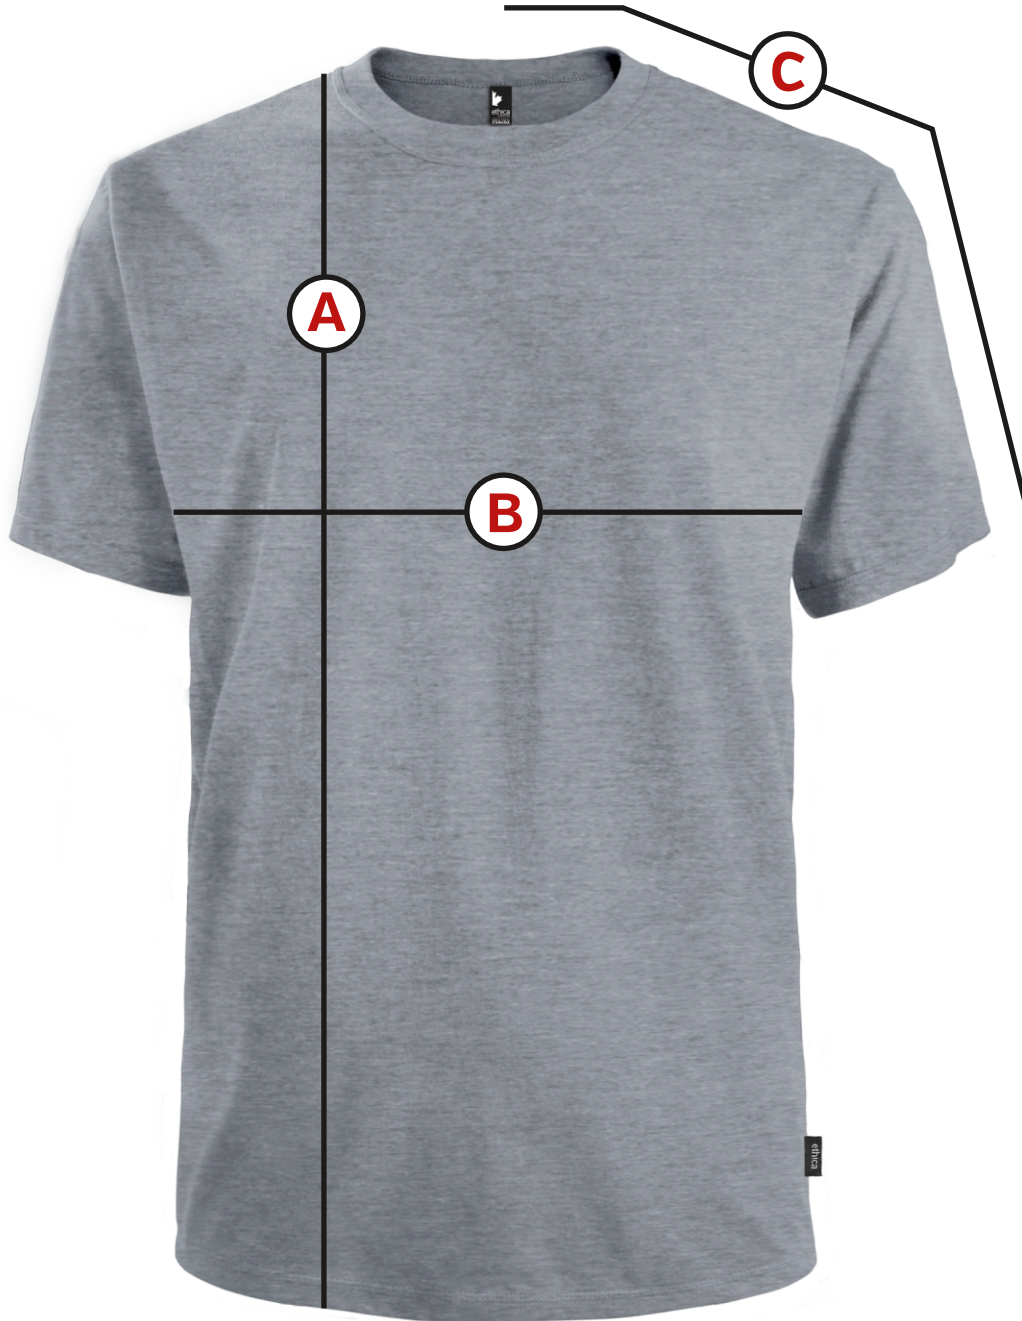

# 100386U

T-shirt col rond - unisexe  
Crewneck t-shirt - unisex

MESURES / MEASUREMENT	TOLERANCE		XS		S		M		L		XL		2XL		3XL		4XL		5XL	
	(CM)	pouces / inches	(CM)	pouces / inches	(CM)	pouces / inches	(CM)	pouces / inches	(CM)	pouces / inches	(CM)	pouces / inches	(CM)	pouces / inches	(CM)	pouces / inches	(CM)	pouces / inches	(CM)	pouces / inches
A LONGUEUR TOTAL / TOTAL LENGTH	1.5	5/8	67.5	26 1/2	69.5	27 1/2	71.5	28	74.5	29 1/2	77.5	30 1/2	80.5	31 1/2	83.5	33	86.5	34	89.5	35
B POITRINE / CHEST	1.5	5/8	45.0	17 1/2	49.0	19 1/2	53.0	21	57.0	22 1/2	61.0	24	65.5	26	70.0	27 1/2	74.5	29 1/2	78.5	31
C LONGUEUR DE MANCHE / SLEEVE LENGTH	1.5	5/8	40.0	15 1/2	42.0	16 1/2	44.0	17 1/2	46.0	18	48.0	19	50.5	20	53.0	21	56.0	22	59.0	23