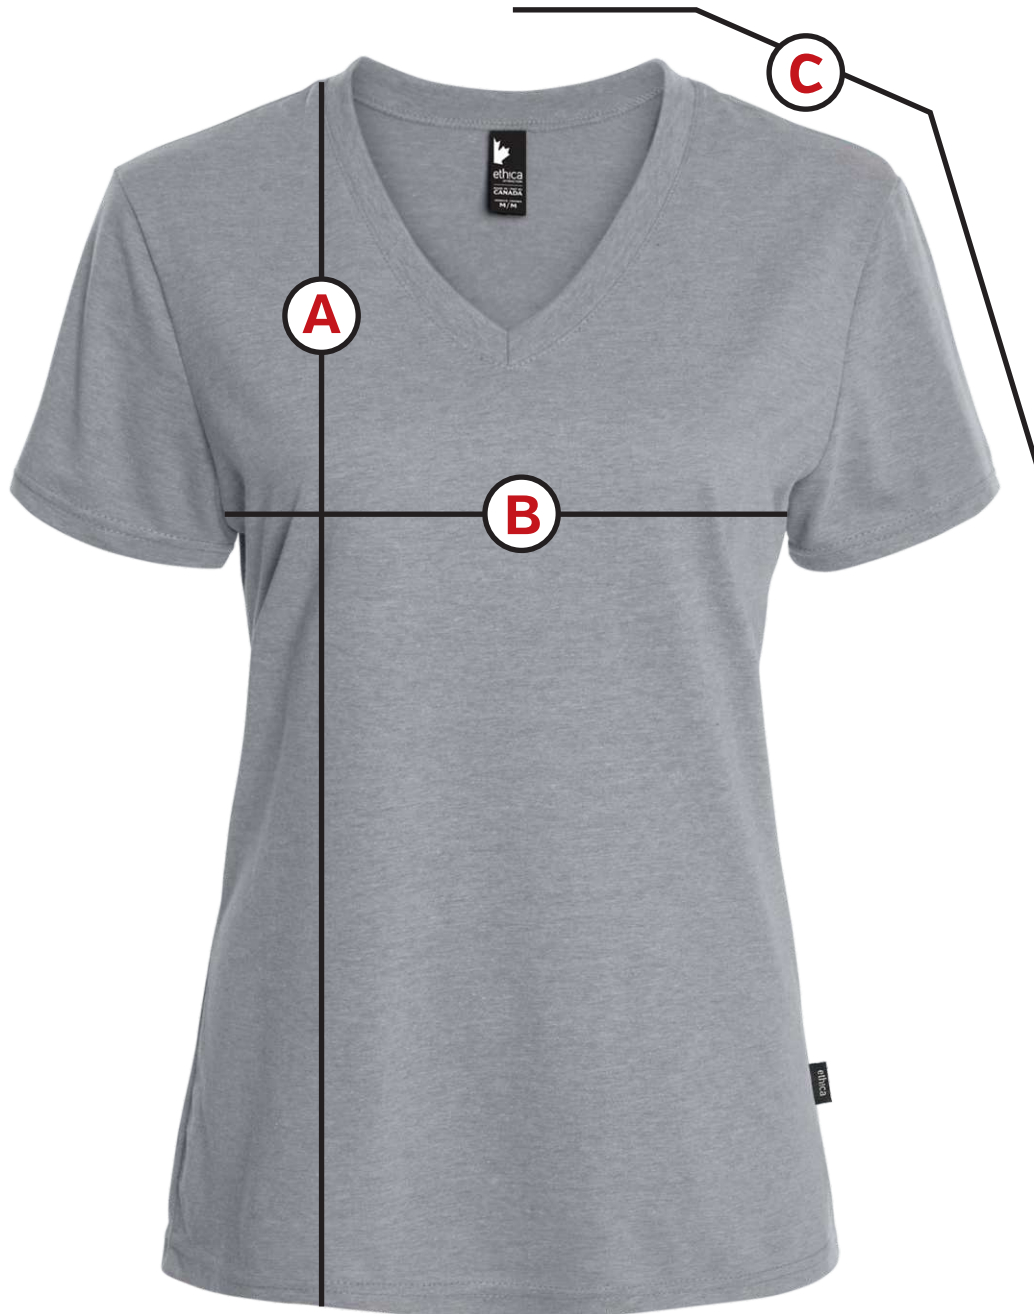

100L29W

T-shirt col en V - femme
V-neck t-shirt - women

	MESURES / MEASUREMENT	TOLERANCE		XS		S		M		L		XL		2X		3X		4X	
		(CM)	pouces / inches	(CM)	pouces / inches	(CM)	pouces / inches	(CM)	pouces / inches	(CM)	pouces / inches	(CM)	pouces / inches	(CM)	pouces / inches	(CM)	pouces / inches	(CM)	pouces / inches
1	LONGUEUR TOTAL / TOTAL LENGTH	1.5	5/8	60.5	24	63.5	25	66.5	26	69.5	28	74.0	29	75.5	29 1/2	78.0	30 1/2	79.5	31 1/2
2	POITRINE / CHEST	1.5	5/8	42.5	16 1/2	46.5	18 1/2	50.5	20	54.5	21 1/2	60.5	24	66.5	26	72.0	28 1/2	76.5	30
3	LONGUEUR DE MANCHE / SLEEVE LENGTH	1.5	5/8	37.0	14 1/2	39.0	15 1/2	41.0	16	43.0	17	46.5	18 1/2	49.5	19 1/2	52.5	20 1/2	55.0	21 1/2