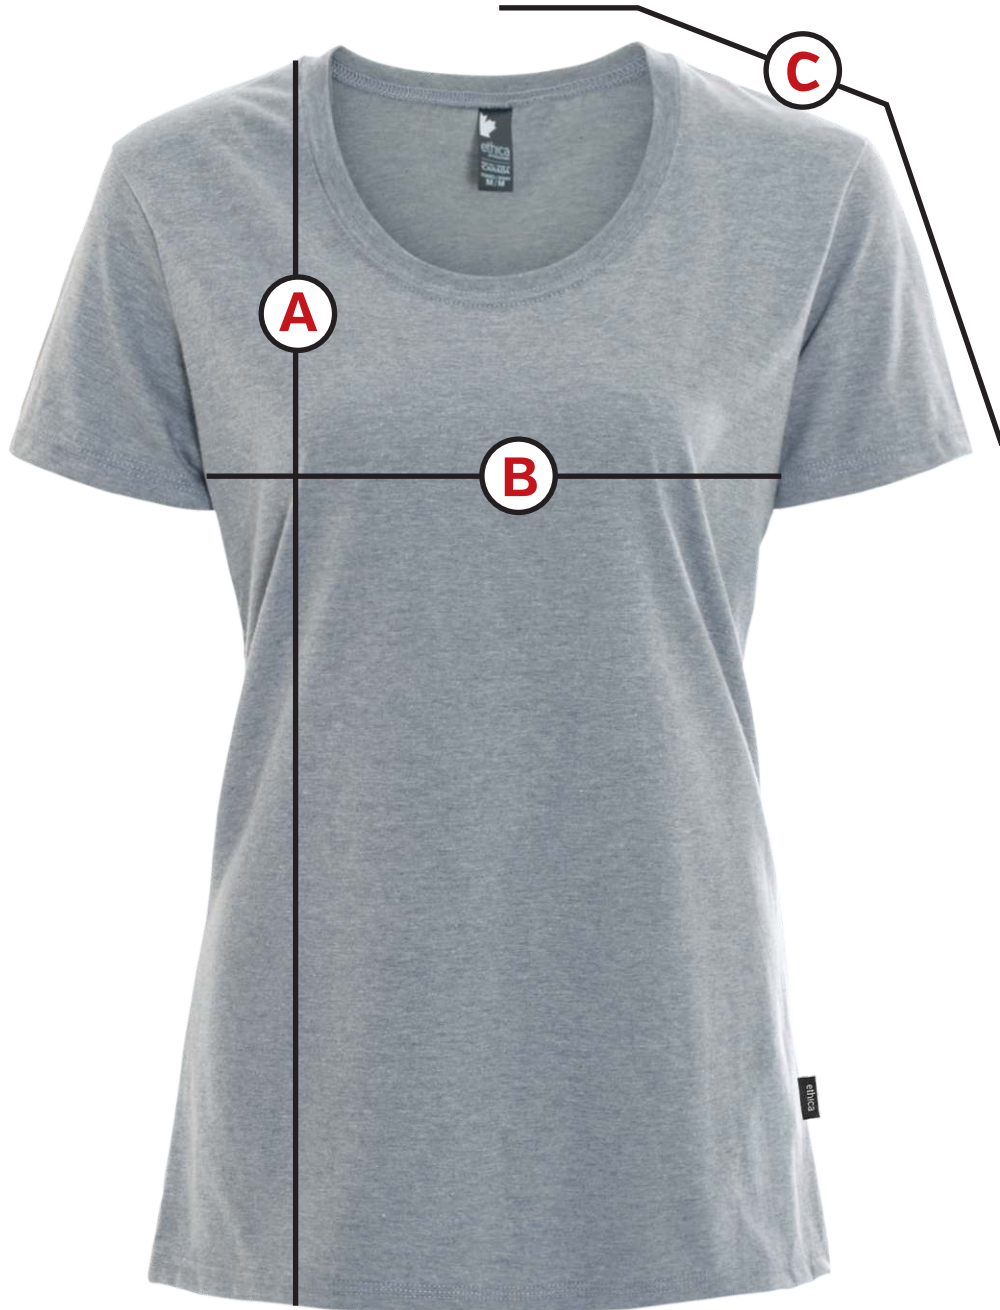

100L2YW

T-shirt col rond - femme
Crewneck t-shirt - women

MESURES / MEASUREMENT	TOLERANCE		XS		S		M		L		XL		2X		3X		4X	
	(CM)	pouces / inch	(CM)	pouces / inches	(CM)	pouces / inches	(CM)	pouces / inches	(CM)	pouces / inches	(CM)	pouces / inches	(CM)	pouces / inches	(CM)	pouces / inches	(CM)	pouces / inches
A LONGUEUR TOTAL / TOTAL LENGTH	1.5	5/8	59.5	23 1/4	62.5	24 1/2	65.5	25 3/4	68.5	27	73.0	28 3/4	74.5	29 1/4	77.0	30 1/4	78.5	30 3/4
B POITRINE / CHEST	1.5	5/8	42.5	16 3/4	46.5	18 1/4	50.5	20	54.5	21 1/2	60.5	24	66.5	26 1/4	71.5	28	75.5	29 1/2
C LONGUEUR DE MANCHE / SLEEVE LENGTH	1.5	5/8	37.0	14 1/2	39.0	15 1/2	41.0	16	43.0	17	46.5	18 1/4	49.5	19 1/2	52.5	20 3/4	55.0	21 3/4