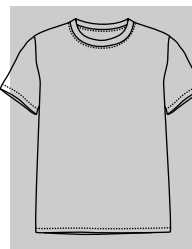

100L44W

Veste matelassée sans manche - femme
coupe semi-ajustée

Sleeveless quilted vest - women - semi-fitted cut

MESURES / MEASUREMENT	TOLERANCE	XS		S		M		L		XL		2XL		3XL		4XL		
	(CM)	pouces / inches	(CM)	pouces / inches	(CM)	pouces / inches	(CM)	pouces / inches	(CM)	pouces / inches	(CM)	pouces / inches	(CM)	pouces / inches	(CM)	pouces / inches		
A LONGUEUR TOTAL / TOTAL LENGTH	1.5	3/8	61.0	24	61.5	24	62.0	24 1/2	65.0	25 1/2	65.5	26	71.5	28	72.0	28 1/2	72.5	28 1/2
B POITRINE / CHEST	1.5	3/8	48.0	19	52.0	20 1/2	56.0	22	60.0	23 1/2	66.0	26	72.0	28 1/2	78.0	30 1/2	85.0	33 1/2
C LARGEUR HANCHE AU DESSUS ÉLASTIQUE / HIP WIDTH ABOVE ELASTIC	1.5	5/8	49.0	19 1/2	53.0	21	57.0	22 1/2	61.0	24	67.0	26 1/2	76.0	30	82.0	32 1/2	88.0	34 1/2

RELAXED FIT

COUPE DÉCONTRACTÉE

CLASSIC FIT

COUPE CLASSIQUE

SEMI-FITTED

COUPE SEMI-AJUSTÉE