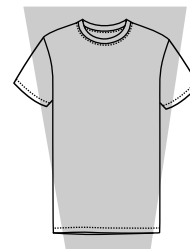

100L44W

Veste matelassée sans manche - femme
coupe semi-ajustée

Sleeveless quilted vest - women - semi-fitted cut

MESURES / MEASUREMENT	TOLERANCE	XS		S		M		L		XL		2XL		3XL		4XL		
	(CM)	pouces / inches	(CM)	pouces / inches	(CM)	pouces / inches	(CM)	pouces / inches	(CM)	pouces / inches	(CM)	pouces / inches	(CM)	pouces / inches	(CM)	pouces / inches		
A LONGUEUR TOTAL / TOTAL LENGTH	1.5	3/8	61.0	24	61.5	24	62.0	24 1/2	65.0	25 1/2	65.5	26	71.5	28	72.0	28 1/2	72.5	28 1/2
B POITRINE / CHEST	1.5	3/8	48.0	19	52.0	20 1/2	56.0	22	60.0	23 1/2	66.0	26	72.0	28 1/2	78.0	30 1/2	85.0	33 1/2
C LARGEUR HANCHE AU DESSUS ÉLASTIQUE / HIP WIDTH ABOVE ELASTIC	1.5	5/8	49.0	19 1/2	53.0	21	57.0	22 1/2	61.0	24	67.0	26 1/2	76.0	30	82.0	32 1/2	88.0	34 1/2

RELAXED FIT

COUPE DÉCONTRACTÉE

CLASSIC FIT

COUPE CLASSIQUE

SEMI-FITTED

COUPE SEMI-AJUSTÉE