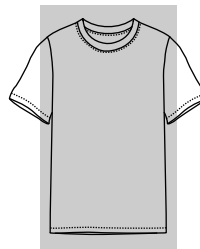

100L44W

Veste matelassée sans manche - femme
coupe semi-ajustée

Sleeveless quilted vest - women - semi-fitted cut

MESURES / MEASUREMENT	TOLERANCE	XS		S		M		L		XL		2XL		3XL		4XL		
	(CM)	pouces / inches	(CM)	pouces / inches	(CM)	pouces / inches	(CM)	pouces / inches	(CM)	pouces / inches	(CM)	pouces / inches	(CM)	pouces / inches	(CM)	pouces / inches		
A LONGUEUR TOTAL / TOTAL LENGTH	1.5	3/8	61.0	24	61.5	24	62.0	24 1/2	65.0	25 1/2	65.5	26	71.5	28	72.0	28 1/2	72.5	28 1/2
B POITRINE / CHEST	1.5	3/8	48.0	19	52.0	20 1/2	56.0	22	60.0	23 1/2	66.0	26	72.0	28 1/2	78.0	30 1/2	85.0	33 1/2
C LARGEUR HANCHE AU DESSUS ÉLASTIQUE / HIP WIDTH ABOVE ELASTIC	1.5	5/8	49.0	19 1/2	53.0	21	57.0	22 1/2	61.0	24	67.0	26 1/2	76.0	30	82.0	32 1/2	88.0	34 1/2

RELAXED FIT

COUPE DÉCONTRACTÉE

CLASSIC FIT

COUPE CLASSIQUE

SEMI-FITTED

COUPE SEMI-AJUSTÉE